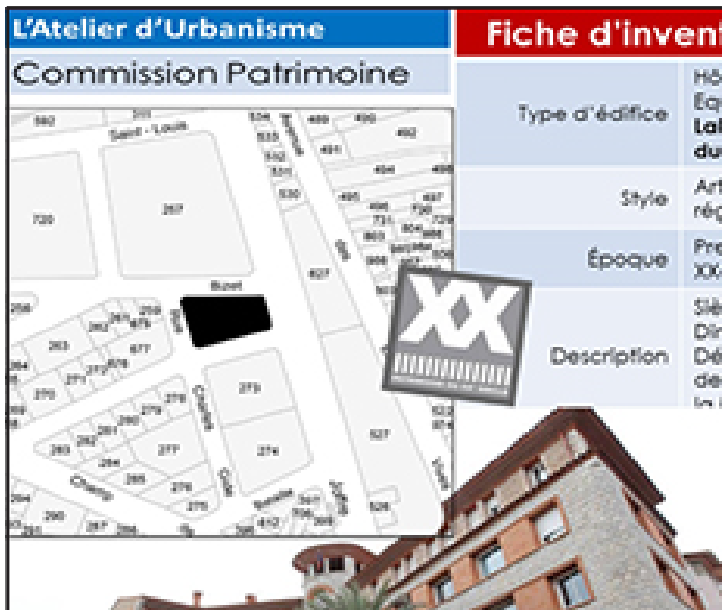

PERPIGNAN
MÉDITERRANÉE
PERPINYÀ MEDITERRÀNIA

PERPIGNAN
mairie-perpignan.fr
la catalane

PLU

Plan Local d'Urbanisme Ville de Perpignan

D4 - 1 Liste Éléments Bâties Protégés

REV01

Hôtel d'Agglomération Perpignan Méditerranée - 11, boulevard Saint-Assisde - BP 20641 - 66006 PERPIGNAN Cedex
Tél. 04 68 08 60 00 - Fax 04 68 08 60 01 - accueil@perpignan-mediterranee.org

BAHO • BAIXAS • BOMPAS • CABESTANY • CALCE • CANET-EN-ROUSSILLON • CANOHES • CASES-DE-PENE • CASSAGNES • ESPIRA-DE-L'AGLY • ESTAGEL
LE BARCARES • LE SOLER • LLUPIA • MONIER • OPOUL-PERILLOS • PERPIGNAN • PEYRESTORIES • PEZILLA-LA-RIVIERE • POLLESTRES • PONTEILLA-NYLS
RIVESALTES • SAINTE-MARIE-LA-MER • SAINT-ESTEVE • SAINT-FELIU-D'AVALL • SAINT-HIPPOLYTE • SAINT-LAURENT-DE-LA-SALANQUE • SAINT-NAZAIRE
SALEILLES • TAUIAVEL • TORREILLES • TOULOUGES • VILLELONGUE-DE-LA-SALANQUE • VILLENEUVE-DE-LA-RAHO • VILLENEUVE-LA-RIVIERE • VINGRAU

LISTE PAR QUARTIERS

Quartier Clemenceau

adresse	titre	parcelle	Fiche n°
8 place Jean Payra	immeuble	AO 170	1
1 rue Général Legrand	immeuble	AO 174	2
1 boulevard Clémenceau	Immeuble/activités (galeries Lafayette)	AO 506	5
2 place de Catalogne	immeuble	AL 145	20
71 avenue Général Leclerc	immeuble	AO 380	56
13 avenue des Palmiers	Habitat individuel en bande	AO 363	57
15 avenue des Palmiers	Habitat individuel en bande	AO 362	57
17 avenue des Palmiers	Habitat individuel en bande	AO 359	57
19 avenue des Palmiers	Habitat individuel en bande	AO 358	57
21 avenue des Palmiers	Habitat individuel en bande	AO 357	57
29 avenue des Palmiers	Habitat individuel en bande	AO 350	57
22 boulevard Clémenceau 9bis rue Camille Desmoulins	immeuble	AO 315	66
5 quai François Battlo	Immeuble/Activités (pharmacie Notre Dame)	AP 41	67
47 boulevard Clémenceau 38 rue Remparts Villeneuve	Equipement public (central parking)	AO 163 - 164	69
31 avenue des Palmiers	immeuble	AO 425	76